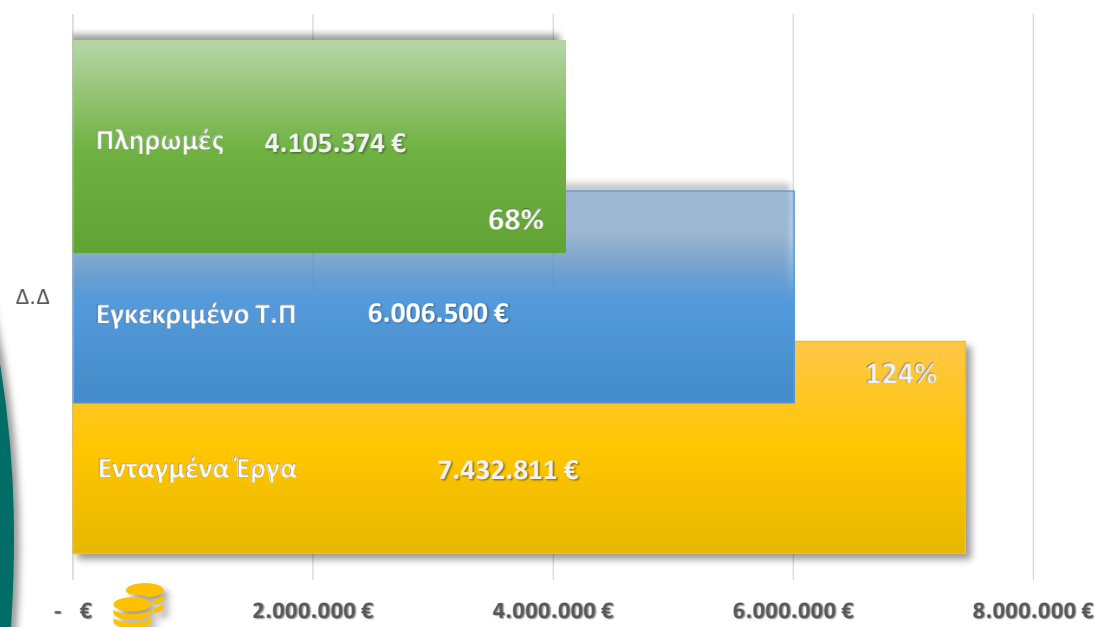

Πορεία Υλοποίησης ΥΜ 19.2 CLLD\LEADER 2014 - 2020
(83 ενταγμένα Ιδιωτικά & Δημόσια Έργα)