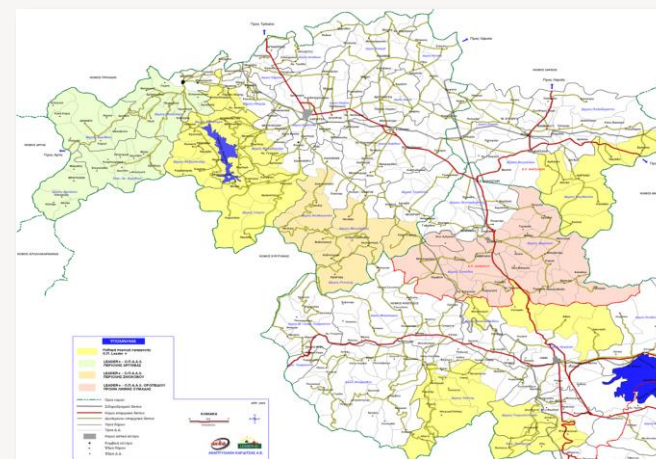

LEADER+

Τοπικό Πρόγραμμα Κ.Π. LEADER+
ορεινών περιοχών Καρδίτσας, Φθιώτιδας και νότιας Λάρισας

ΕΠΙΧΕΙΡΗΣΙΑΚΟ ΠΡΟΓΡΑΜΜΑ
ΚΟΙΝΩΤΙΚΗΣ ΠΡΟΤΟΒΟΥΛΙΑΣ
LEADER+

ΑΝΑΠΤΥΞΙΑΚΗ ΚΑΡΔΙΤΣΑΣ ΑΝΑΠΤΥΞΙΑΚΗ ΑΝΩΝΥΜΗ ΕΤΑΙΡΙΑ Ο.Τ.Α. (ΑΝ.ΚΑ Α.Ε.)

ΕΥΡΩΠΑΪΚΗ ΕΣΦΤΟ
ΕΥΡΩΠΑΪΚΟ ΕΣΦΤΟ ΤΑΜΕΙΟ ΙΣΤΟΡΙΚΟΤΟΠΙΣΜΟΥ
ΚΑΛΕΤΤΗΝΕΣΣΩΝ - ΠΗΜΑΚΑΡΣΑΝΑΚΤΟΠΙΣΜΟΥ (ΕΠΤΕ-Π)

ΕΛΛΗΝΙΚΗ ΔΗΜΟΚΡΑΤΙΑ
ΥΠΟΥΡΓΕΙΟ ΑΓΡΟΤΙΚΗΣ ΑΝΑΠΤΥΞΗΣ & ΤΡΟΦΙΜΩΝ