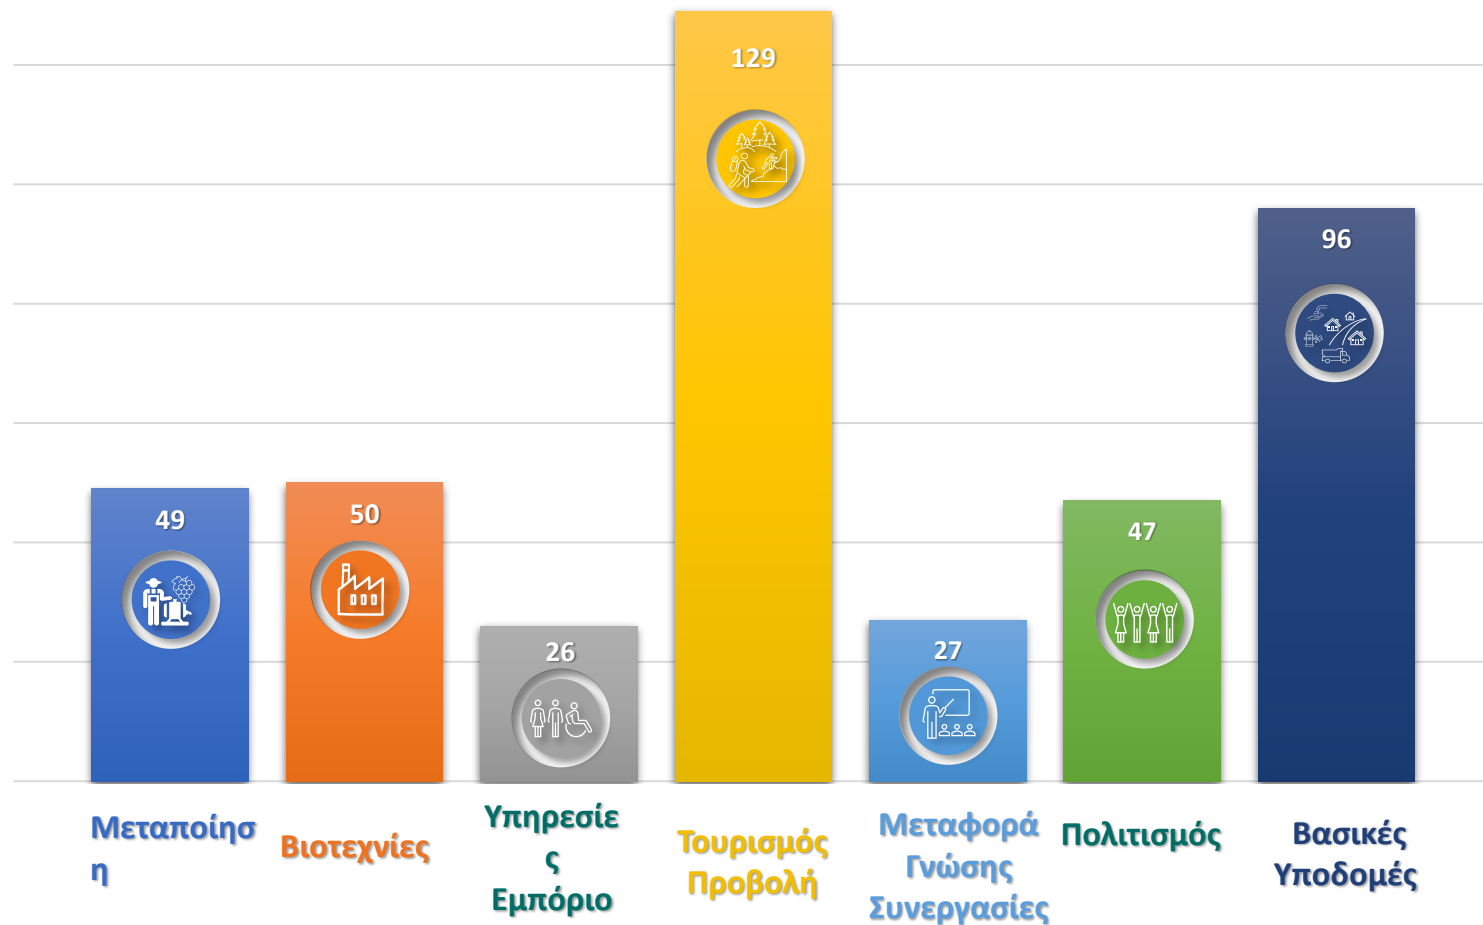

Υπουργείο Αγροτικής Ανάπτυξης και Τροφίμων

ΕΥΡΩΠΑΪΚΟ ΕΣΤΙΟ
ΤΑΜΕΙΟ ΑΓΡΟΤΙΚΗΣ ΑΝΑΠΤΥΞΗΣ

Η Ευρώπη Επενδύει
στις Αγροτικές
Περιοχές

34ο Συνέδριο Ανάπτυξης Ορεινών
Όγκων και Μειονεκτικών περιοχών
Εφαρμογή της Προσέγγισης LEADER
στην Π.Ε Καρδίτσας

Αναπτυξιακή Καρδίτσας Αναπτυξιακή Ανώνυμη Εταιρία Ο.Τ.Α