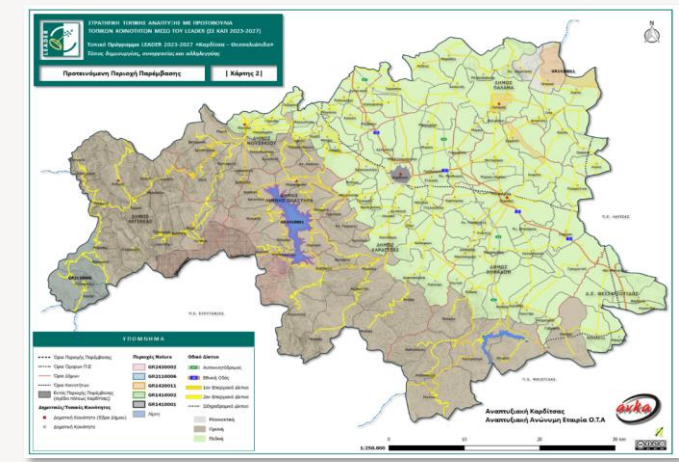

Αναπτυξιακή Καρδίτσας
Αναπτυξιακή Ανώνυμη Εταιρία Ο.Τ.Α

Στρατηγική Τοπικής Ανάπτυξης μέσω του LEADER
"Καρδίτσα - Θεσσαλιώτιδα: Τόπος δημιουργίας,
συνεργασίας και αλληλεγγύης"

ΣΣ ΚΑΠ 2023-2027