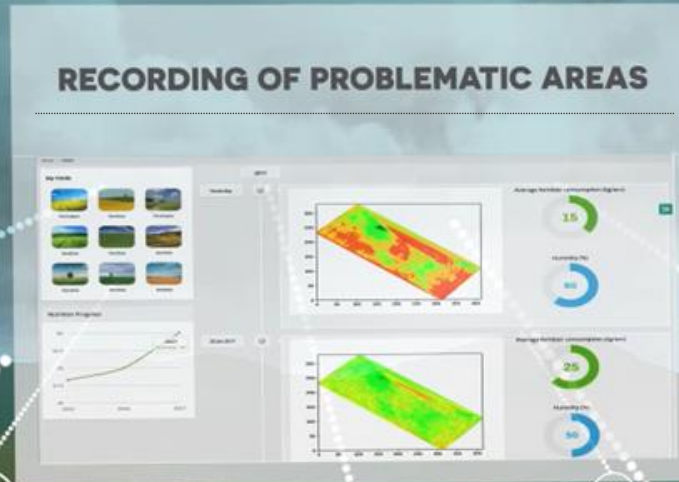

AUGMENTA
PRECISION AGRICULTURE - REDEFINED

Field-Viewer