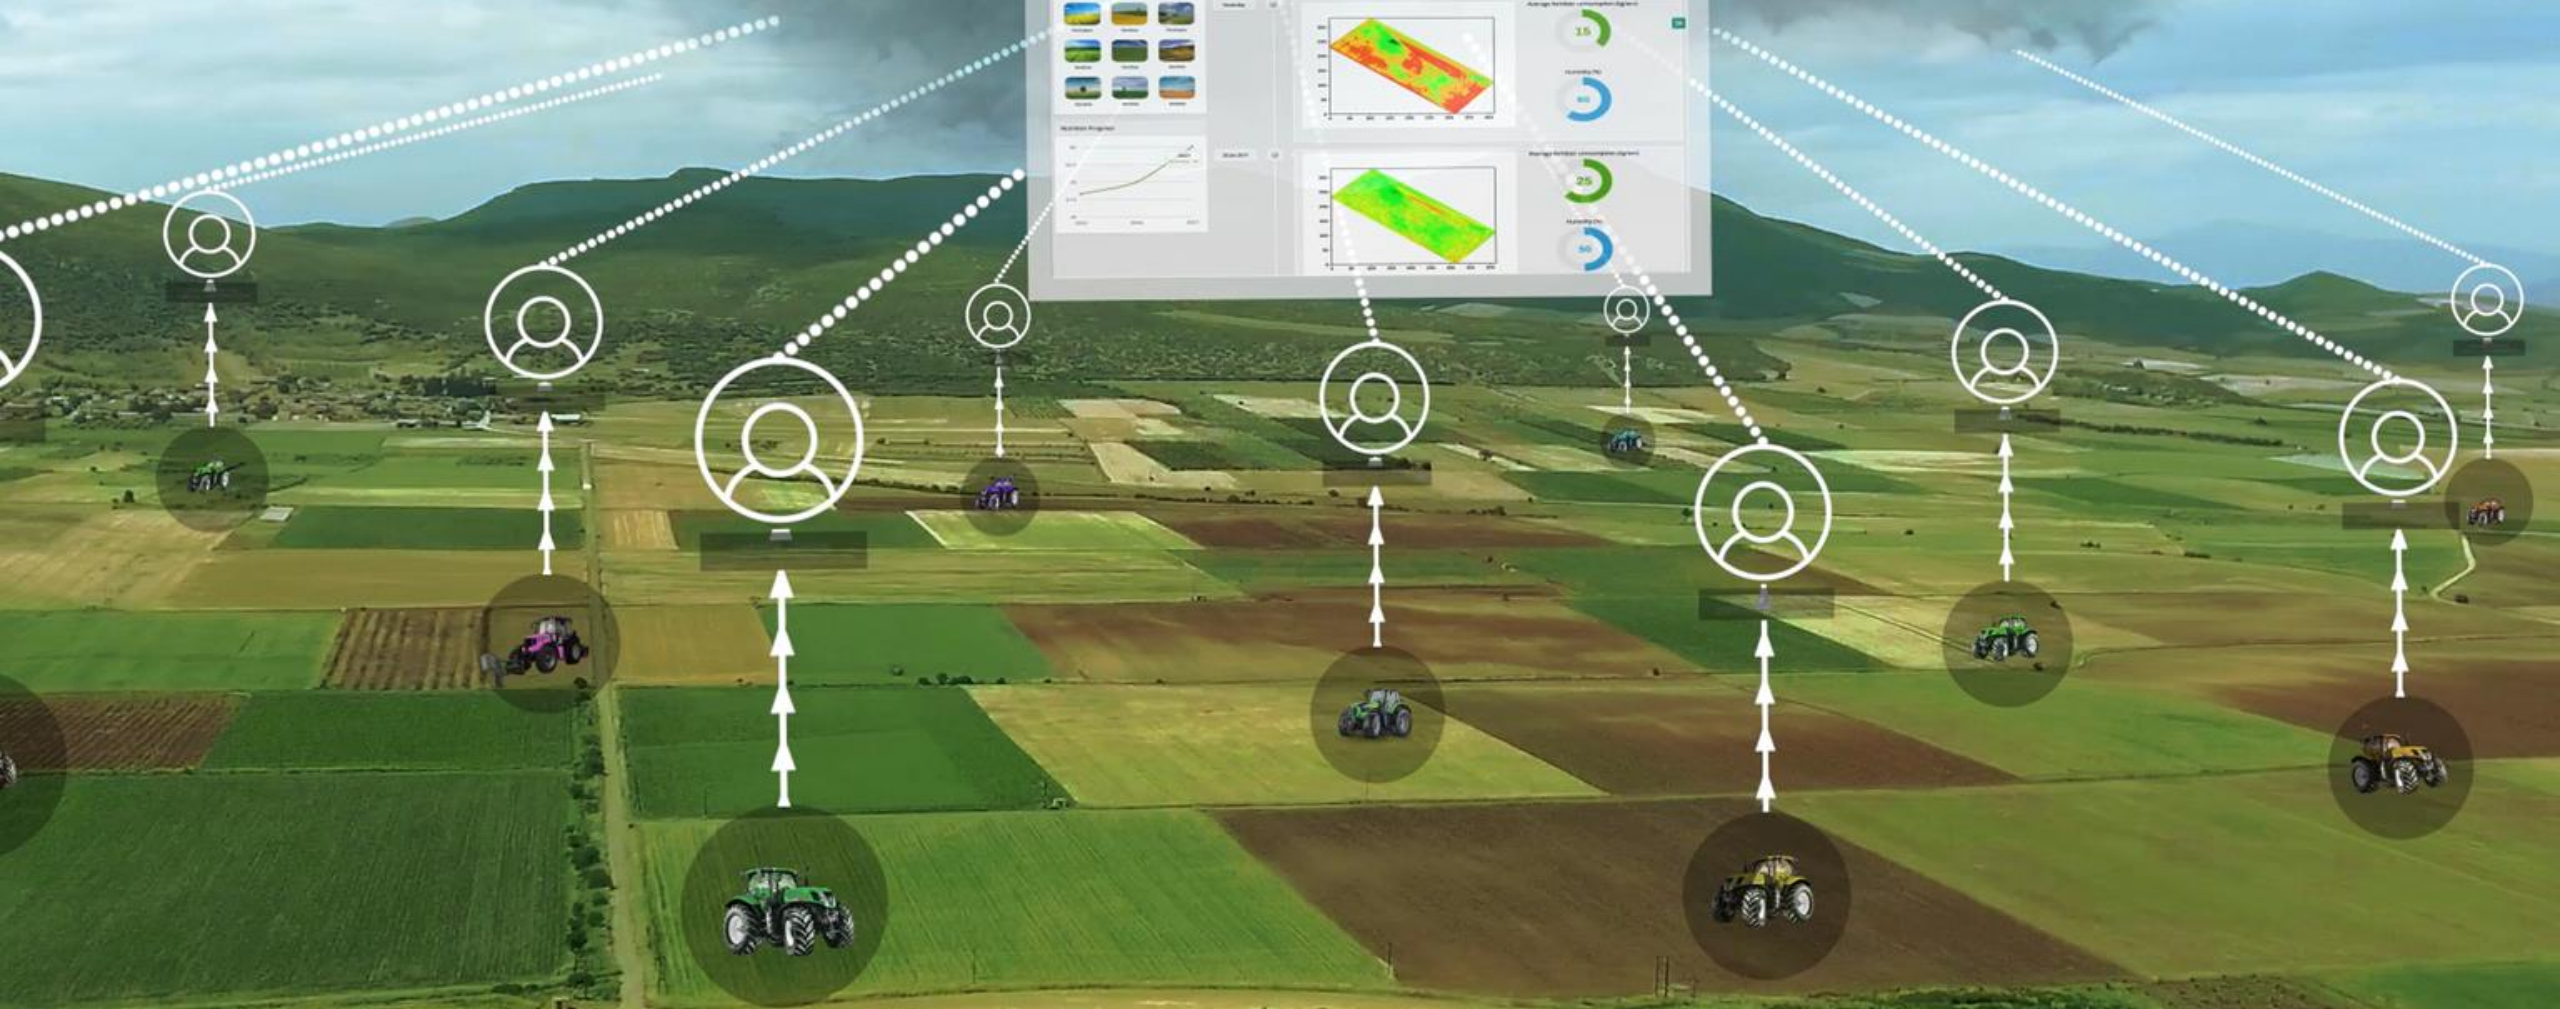

AUGMENTA
PRECISION AGRICULTURE - REDEFINED

Field-Viewer