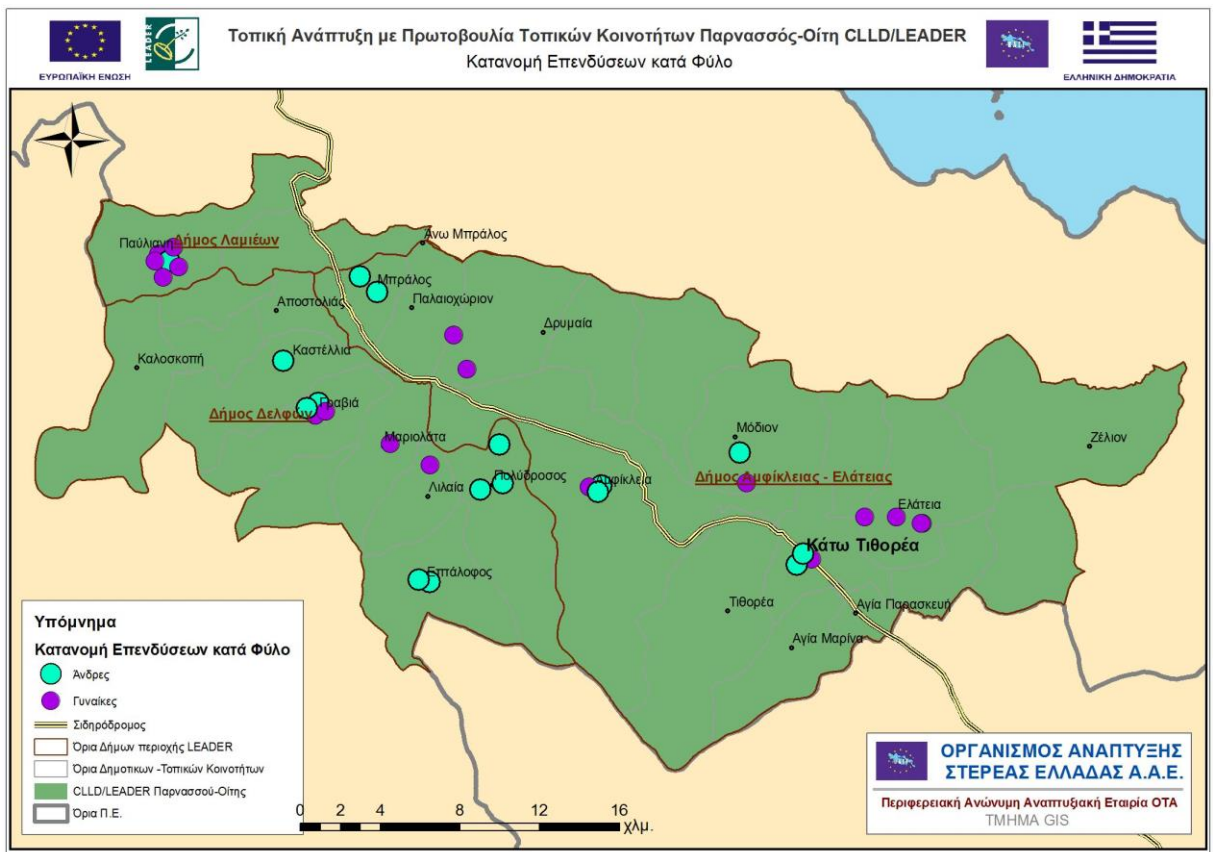

CLLD/LEADER Παρνασσού–Οίτης : Δυναμική παρουσία των Γυναικών στο Τοπικό Πρόγραμμα

Στο Εργαστήριο (Σεμινάριο) Προβληματισμού συμμετέχουν Γυναίκες δικαιούχοι του Τοπικού Προγράμματος CLLD/LEADER Παρνασσού-Οίτης (Επενδύτριες), η Τοπική Αυτοδιοίκηση, Κοινωνικές Συνεταιριστικές Επιχειρήσεις, Γυναίκες αγρότισσες που επιχειρούν στην περιφέρεια, Στελέχη του ΠΑΑ 2014-2020 και των ΟΤΔ της Περιφέρειας. Το εργαστήριο είναι αφιερωμένο στις αγρότισσες και γυναίκες της Υπαίθρου.